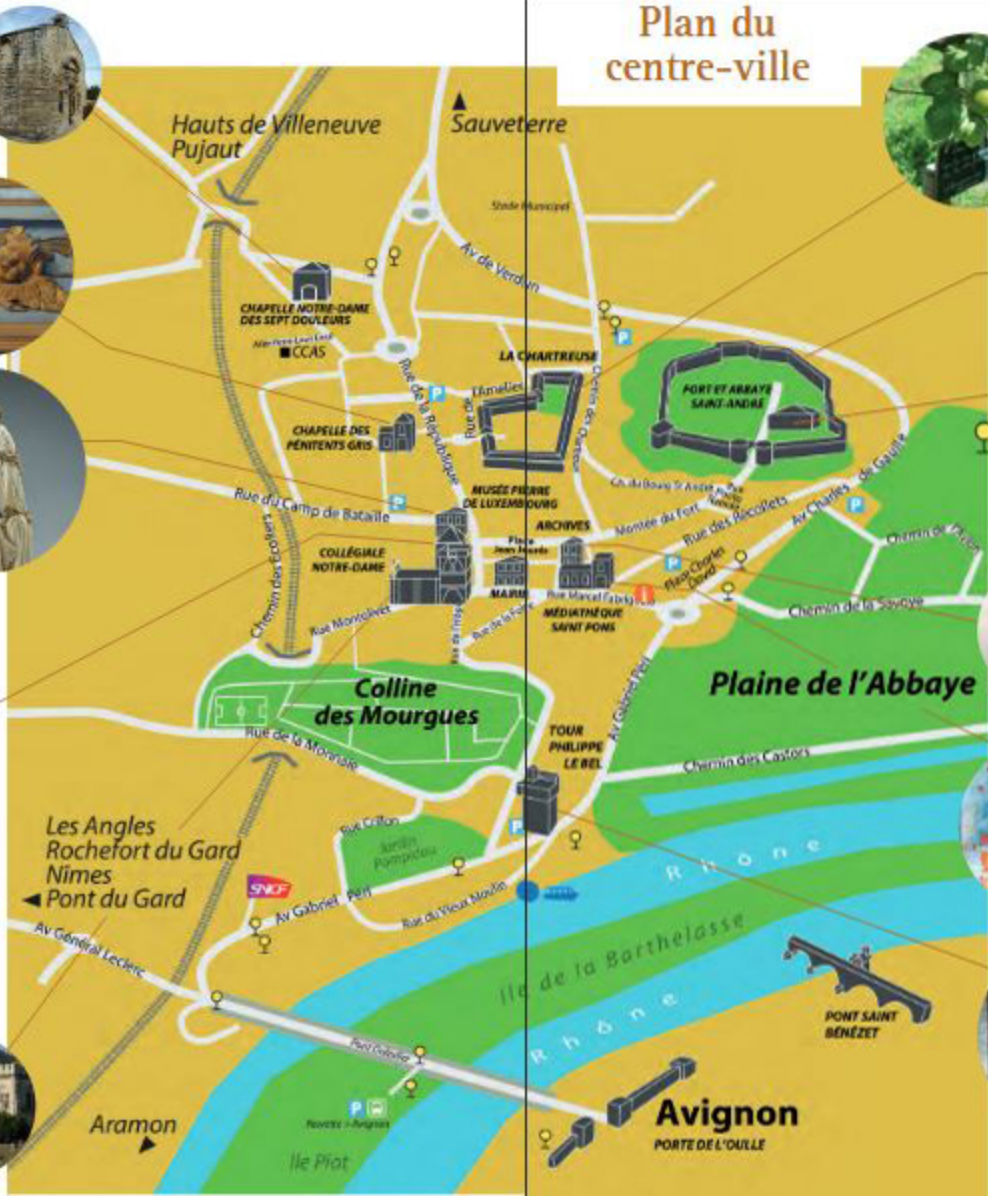

Église de la Collégiale Notre-Dame

La Chartreuse et ses jardins

Jardins de la Chartreuse
Le premier fruit, une Reimette de Saintonge - Juillet 2016

Fort Saint-André

Abbaye Saint-André

Archives Municipales

Sceau royal de majesté du roi Louis XI, du type unifié en 1461. Diamètre 12 cm